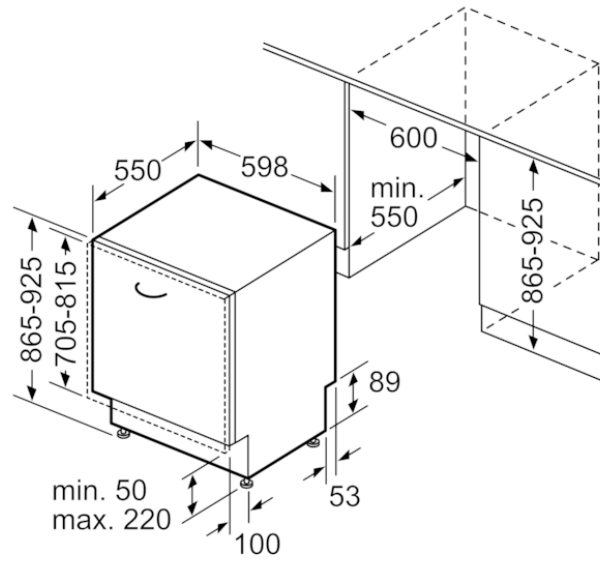

Färgalternativ

Tekniska data

Egenskaper

Diskeffekt : A
Vattenförbrukning (l) : 10,5
Elförbrukning, referensprogram, 220 dagar (kWh) : 224
Vattenförbrukning per år, referensprogram, 220 dagar (l) : 2310
Konstruktion : Inbyggd
Demonterbar toppskiva : Saknas
Dekorpanel för dörren : Går ej att montera
Höjd med toppskiva (mm) : 0
Höjd (mm) : 865
Justerbara fötter : Yes - all from front
Max höjdjustering (mm) : 60
Justerbar sockelplåt : Höjd och djup
Nettovikt (kg) : 40,130
Bruttovikt (kg) : 42,5
Anslutningseffekt (W) : 2400
Säkring (A) : 10
Spänning (V) : 220-240
Frekvens (Hz) : 50; 60
Anslutningskabelns längd (cm) : 175
Elkontakt : jordad stickkontakt
Längd, tilloppsslang (cm) : 165
Längd, avloppsslang (cm) : 190
Dolt värmelement : Ja
Beskrivning av vattensäkerhetssystem : 3-faldigt vattenskydd 24h
Barnsäkring : Saknas
Avhårdare : Ja
Överkorgstyp : low
Höj- och sänkbar överkorg : Enkel
Underkorgstyp : low
Toppkorg : Saknas
Silverkorg : Standard
Extra tillbehör : SGZ0IC00, SGZ1010, SMZ1051EU, SMZ2014, SMZ5000, SMZ5001, SMZ5007, SMZ5300
Medföljande tillbehör 2 : Ångskydd
Standardkuvert : 12
Färg, panel : svart
Mått (mm) : 865 x 598 x 550
Emballagemått (H x B x D) (mm) : 880 x 670 x 660

BOSCH

Serie | 4, Helintegrerad diskmaskin, 60 cm, XXL
SBH4ITX12E

Mått i mm